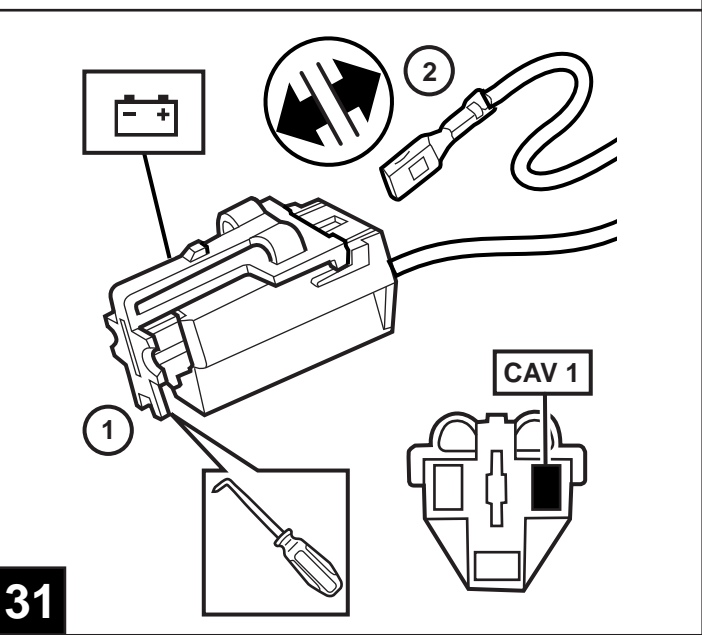

26

**BUX NON-EQUIPPED**

**27**

**28**

**29**

**30**

**31**

**FM MODULATOR (ITEM "M") DIP SWITCH SETTINGS FOR NAFTA/BUX FREQUENCIES.**