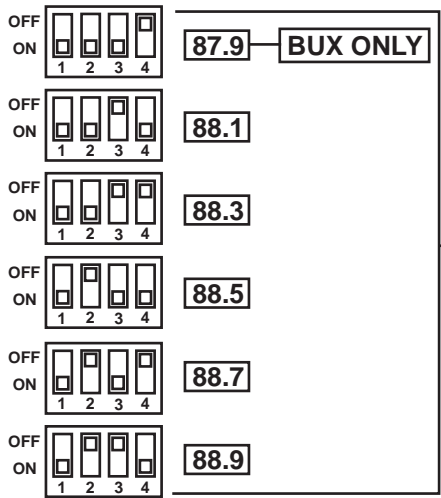

26

**BUX NON-EQUIPPED**

**27**

**28**

**29**

**30**

**31**

**FM MODULATOR (ITEM "M") DIP SWITCH SETTINGS FOR NAFTA/BUX FREQUENCIES.**

US/CAN

38

39

40

41

42

43

44